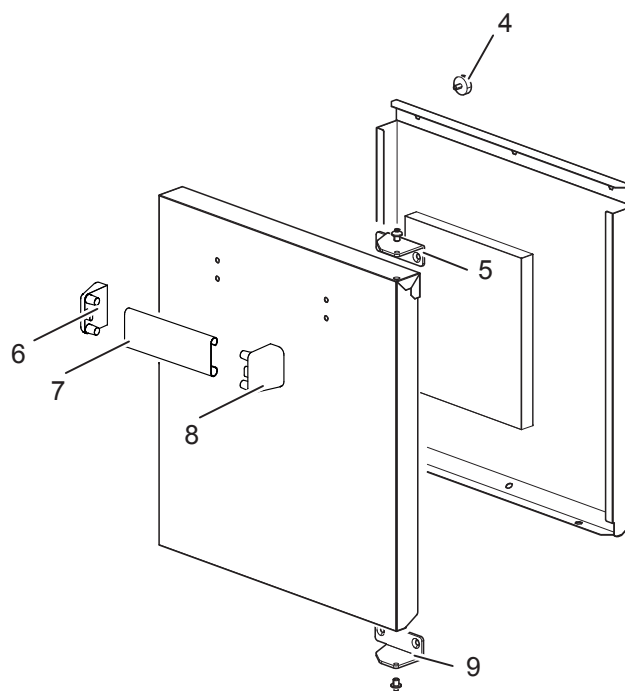

Listino componenti per pagina 1

1	184630	GRIGLIA CAMINO GRILLE POUR CHEMINÉE KAMINROST CHIMNEY GRILL	
2	185778	PIANO COTTURA LISCIO PLAN DE CUISSON LISSE GLATTBRATTPLATTE SMOOTH PLATE	
3	185779	PIANO COTTURA LISCIO CROMATO PLAN DE CUISSON LISSE CHROME' GLATT/VERCHROMEDBRATTPLATTE SMOOTH CHROMED PLATE	
4	185782	PIANO COTTURA RIGATO PLAN DE CUISSON RAINURE' GERILLTBRATTPLATTE RIBBED PLATE	
6	163290	ISOLANTE TRECCIA ISOLATION ISOLIERUNGSFLECHT INSULATION	
7	174918	CRUSCOTTO PANNEAU DE CONTROLE FRONT BLENDE CONTROL PANEL	
8	RIC0004756	CASSETTO OLIO COMPLETO TIROIR POUR L'HUILE COMPLET KOMPLETTE OELSCHIEBER OIL DRAWER COMPLETE	
12	168867 <i><u>Recommended spare parts</u></i>	CORPO MANOPOLA FUOCHI APERTI POIGNEE BRULEUR KNEBEL BRENNER BURNER KNOB	
13	168512 <i><u>Recommended spare parts</u></i>	ANELLO MANOPOLA TERMOSTATO RING THERMOSTAT KLEBERING KNEBEL THERMOSTAT THERMOSTAT RING	
14	175327 <i><u>Recommended spare parts</u></i>	ANELLO MANOPOLA TERMOSTATO 280° RING THERMOSTAT 280° KLEBERING KNEBEL THERMOSTAT 280° THERMOSTAT RING 280°	