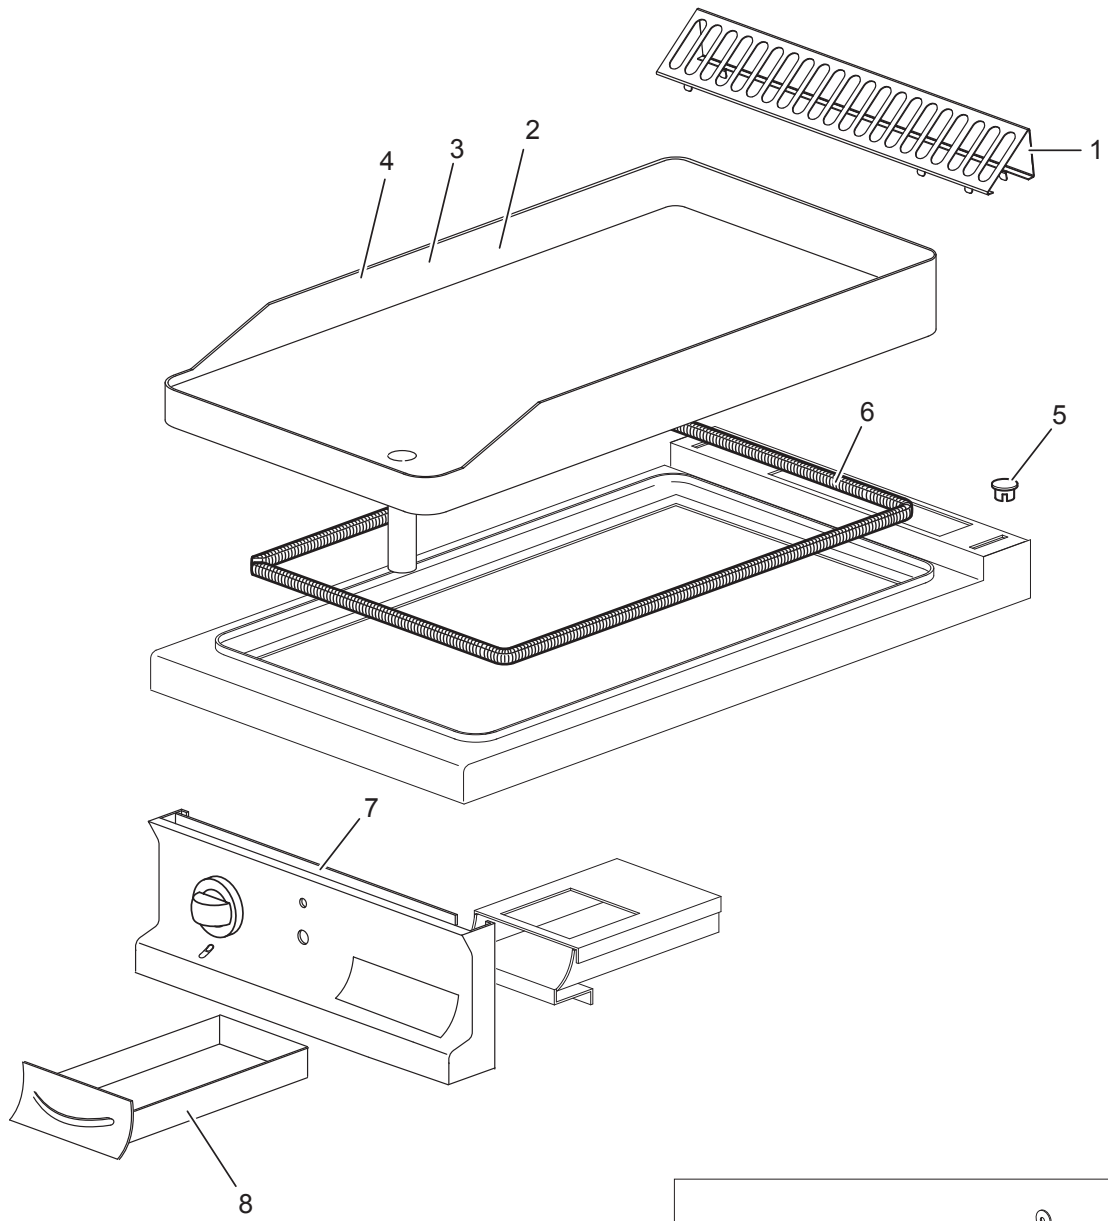

Listino componenti per pagina 1

1	184630	GRIGLIA CAMINO GRILLE POUR CHEMINÉE KAMINROST CHIMNEY GRILL	
2	185778	PIANO COTTURA LISCIO PLAN DE CUISSON LISSE GLATTBRATTPLATTE SMOOTH PLATE	
3	185779	PIANO COTTURA LISCIO CROMATO PLAN DE CUISSON LISSE CHROME' GLATT/VERCHROMEDBRATTPLATTE SMOOTH CHROMED PLATE	
4	185782	PIANO COTTURA RIGATO PLAN DE CUISSON RAINURE' GERILLTBRATTPLATTE RIBBED PLATE	
6	163290	ISOLANTE TRECCIA ISOLATION ISOLIERUNGSFLECHT INSULATION	
7	174918	CRUSCOTTO PANNEAU DE CONTROLE FRONT BLENDE CONTROL PANEL	
8	RIC0004756	CASSETTO OLIO COMPLETO TIROIR POUR L'HUILE COMPLET KOMPLETTE OELSCHIEBER OIL DRAWER COMPLETE	
12	168867 <i><u>Recommended spare parts</u></i>	CORPO MANOPOLA FUOCHI APERTI POIGNEE BRULEUR KNEBEL BRENNER BURNER KNOB	
13	168512 <i><u>Recommended spare parts</u></i>	ANELLO MANOPOLA TERMOSTATO RING THERMOSTAT KLEBERING KNEBEL THERMOSTAT THERMOSTAT RING	
14	175327 <i><u>Recommended spare parts</u></i>	ANELLO MANOPOLA TERMOSTATO 280° RING THERMOSTAT 280° KLEBERING KNEBEL THERMOSTAT 280° THERMOSTAT RING 280°	