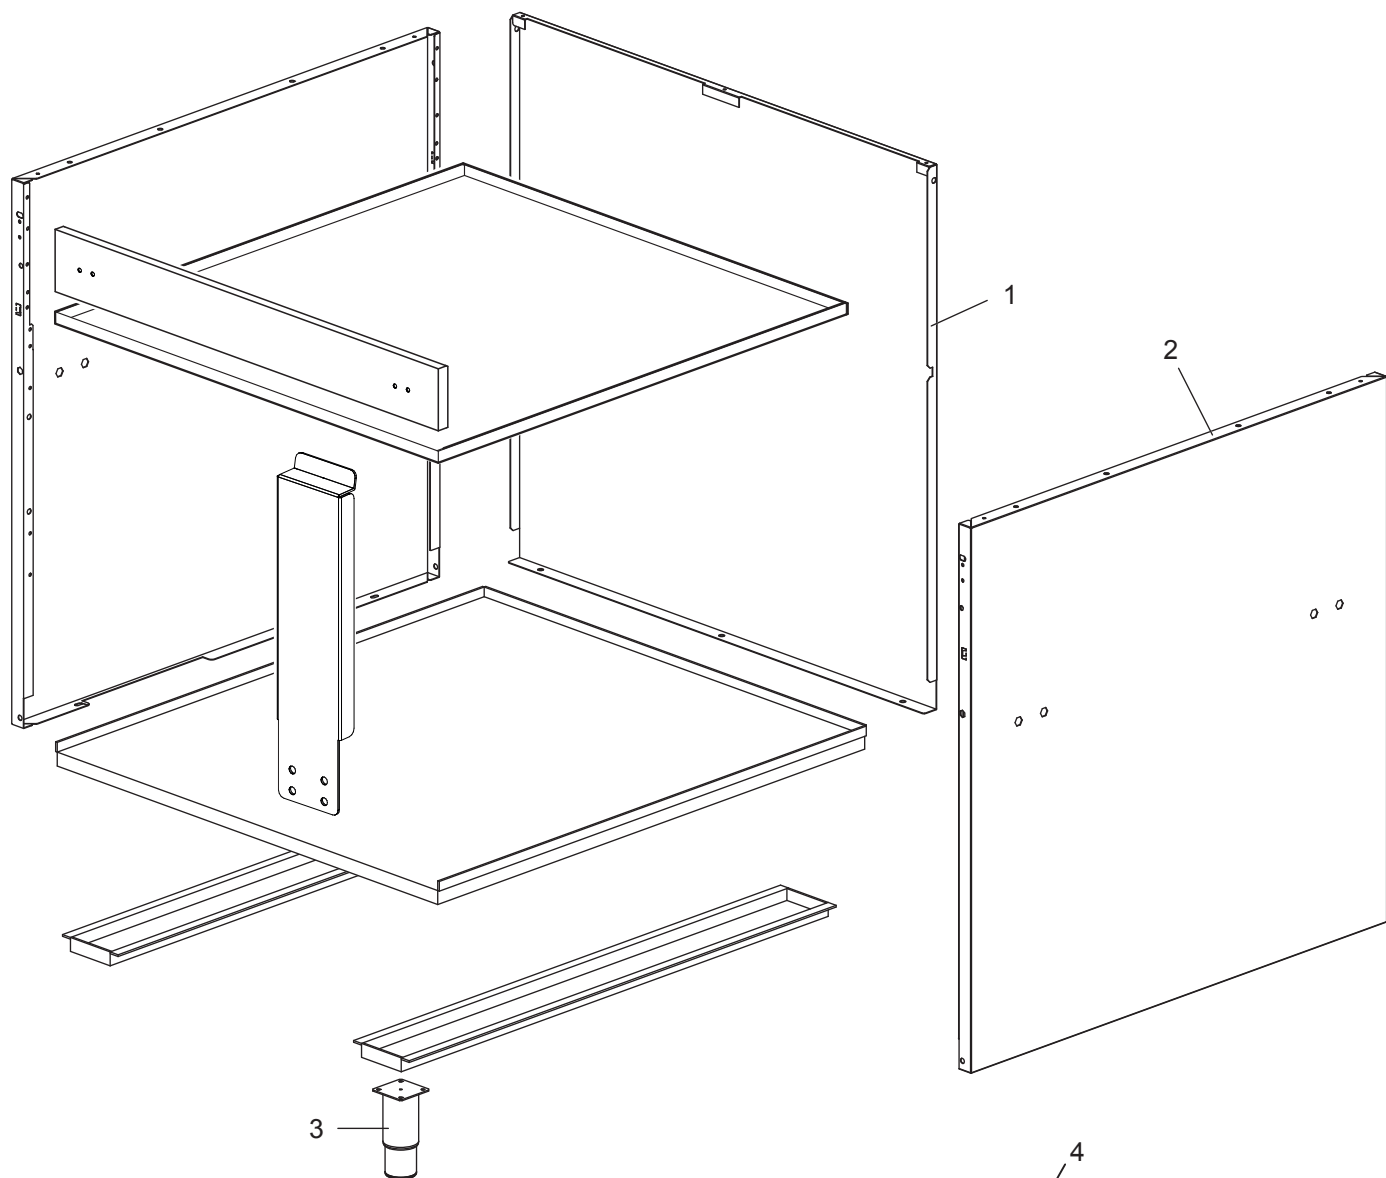

Listino componenti per pagina 1

1	184630	GRIGLIA CAMINO GRILLE POUR CHEMINÉE KAMINROST CHIMNEY GRILL	
2	185778	PIANO COTTURA LISCIO PLAN DE CUISSON LISSE GLATTBRATTPLATTE SMOOTH PLATE	
3	185779	PIANO COTTURA LISCIO CROMATO PLAN DE CUISSON LISSE CHROME' GLATT/VERCHROMEDBRATTPLATTE SMOOTH CHROMED PLATE	
4	185782	PIANO COTTURA RIGATO PLAN DE CUISSON RAINURE' GERILLTBRATTPLATTE RIBBED PLATE	
6	163290	ISOLANTE TRECCIA ISOLATION ISOLIERUNGSFLECHT INSULATION	
7	174918	CRUSCOTTO PANNEAU DE CONTROLE FRONT BLENDE CONTROL PANEL	
8	RIC0004756	CASSETTO OLIO COMPLETO TIROIR POUR L'HUILE COMPLET KOMPLETTE OELSCHIEBER OIL DRAWER COMPLETE	
12	168867 <i><u>Recommended spare parts</u></i>	CORPO MANOPOLA FUOCHI APERTI POIGNEE BRULEUR KNEBEL BRENNER BURNER KNOB	
13	168512 <i><u>Recommended spare parts</u></i>	ANELLO MANOPOLA TERMOSTATO RING THERMOSTAT KLEBERING KNEBEL THERMOSTAT THERMOSTAT RING	
14	175327 <i><u>Recommended spare parts</u></i>	ANELLO MANOPOLA TERMOSTATO 280° RING THERMOSTAT 280° KLEBERING KNEBEL THERMOSTAT 280° THERMOSTAT RING 280°	