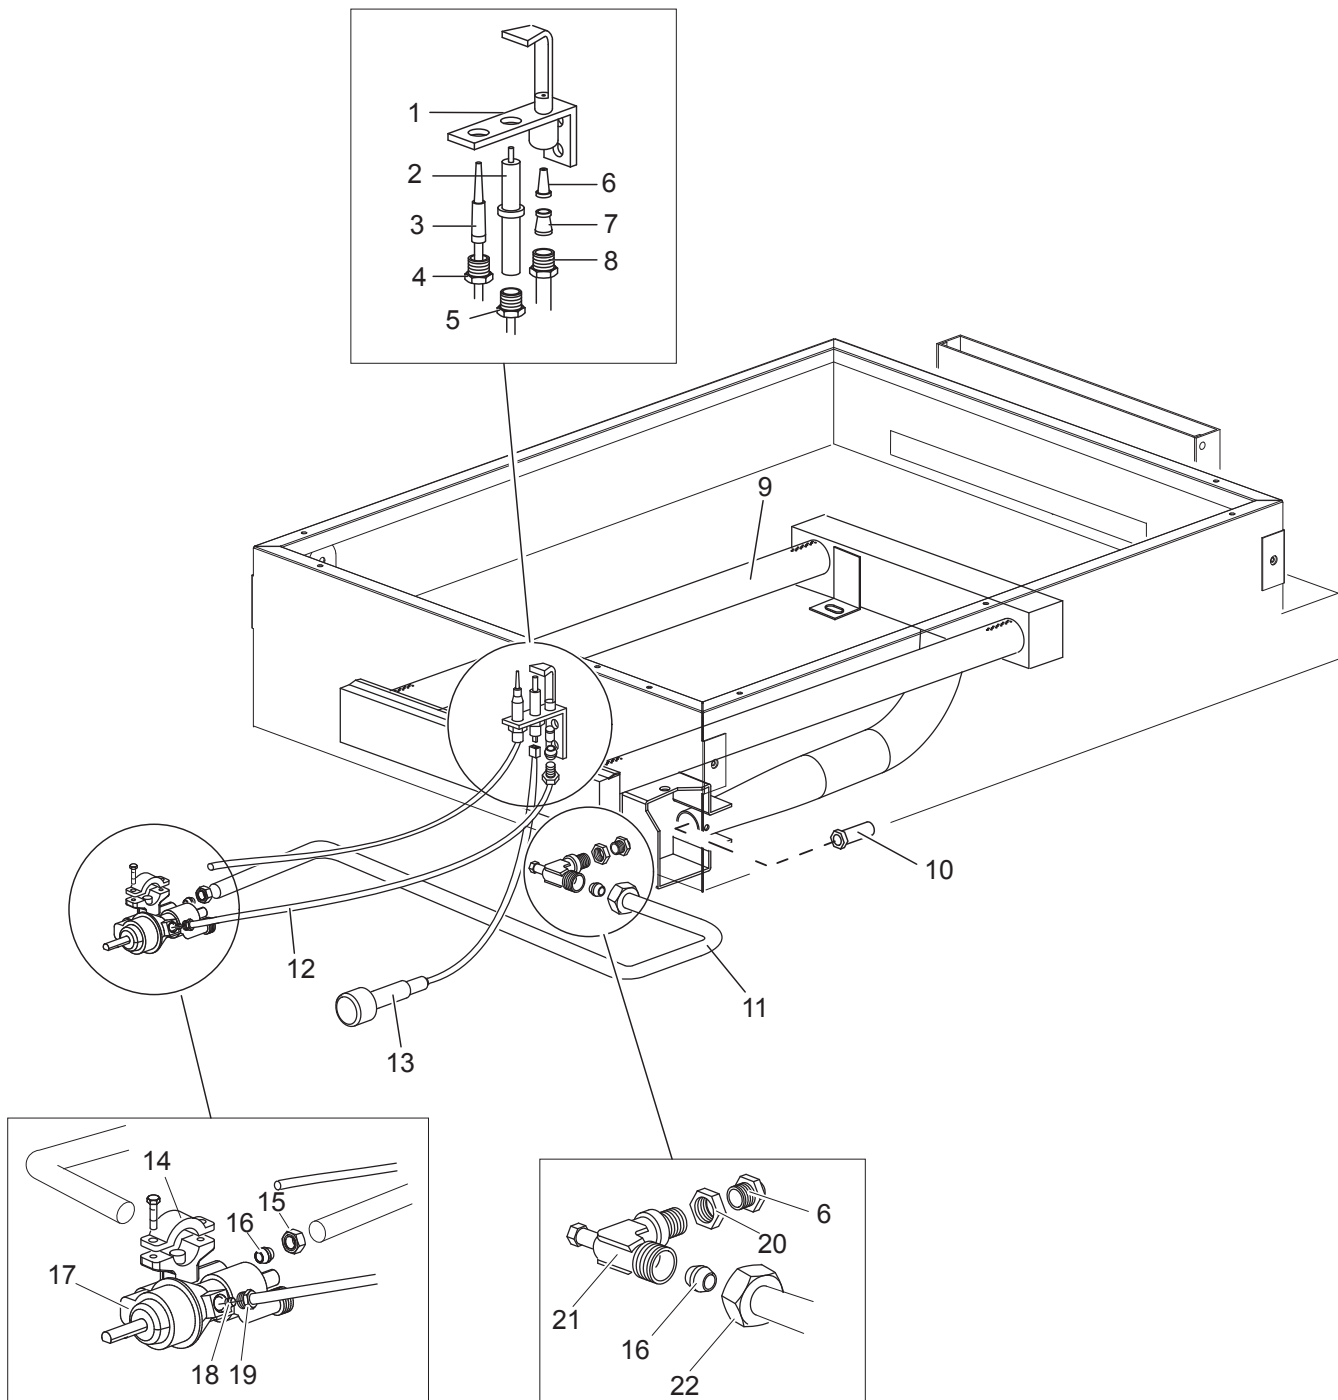

Listino componenti per pagina 3

1	RTCP800034 <i><u>Recommended spare parts</u></i>	CORPO PILOTA VEILLEUSE PILOTBRENNER 3 WAYS PILOT BURNER	
2	RTCP800033 <i><u>Recommended spare parts</u></i>	CANDELA ROTONDA BOUGIE RONDE ZÜNDKERZE RUND ROUND SPARK PLUG	
3	RTCU700296 <i><u>Recommended spare parts</u></i>	TERMOCOPPIA THERMOCOUPLE THERMOELEMENT THERMOCOUPLE	
4	RTCP800038 <i><u>Recommended spare parts</u></i>	RACCORDO TERMOCOPPIA JUNCTION T/C VEILLEUSE VERSCHRAUBUNG THERMOELEMENT T/COUPLE NUT	
5	RTCU900215 <i><u>Recommended spare parts</u></i>	RACCORDO CANDELA PILOTA JUNCTION BOUGIE VERSCHRAUBUNG ZÜNDKERZE SPARK NUT	
6	INIETTORE	VEDI MANUALE UGELLI VOIR MANUEL GICLEURS PILOTBRENNER KOMPLETT SEE HANDBOOK NOZZLES	
7	RTCU800183 <i><u>Recommended spare parts</u></i>	BICONO D.6 BICONE D.6 QUETSCHRING D.6 BICONE D.6	
8	RTCU800182 <i><u>Recommended spare parts</u></i>	CALOTTA D.6 CALOTTE D.6 ÜBERWURFMUTTER D.6 NUT D.6	
9	RTCU700744	BRUCIATORE BRULEUR BRENNER BURNER	
10	RTCU700584	REGOLATORE ARIA BRUCIATORE REGULATEUR DE L'AIR BRULEUR BRENNER-LUFTREGLER AIR REGULATOR BURNER	
11	173409	TUBO ALIMENTAZIONE BRUCIATORE TUBE DE DISTRIBUTION BRÛLEUR BRENNERVERSORGUNGSROHR FEEDING PIPE FOR BURNER	
12	173410	TUBO PILOTA BRUCIATORE TUBE VEILLEUSE BRÛLEUR PILOTBRENNER BURNER PILOT PIPE	
13	RIC0004096 <i><u>Recommended spare parts</u></i>	GRUPPO PIEZO + CAVO ACCENSIONE PIEZO IGNITION + CABLE D'ALLUMAGE KIT PIEZOZÜNDER + ZÜNDKABEL PIEZO IGNITION + LIGHTING CABLE	
14	167184 <i><u>Recommended spare parts</u></i>	BRIGLIA RUBINETTO VALVOLATO BRIDE SOUPEPE DE SECURITE SCHELLE FÜR GASHAN SAFETY VALVE BRIDLE	
17	168005 <i><u>Recommended spare parts</u></i>	TERMOSTATO GAS THERMOSTAT GAZ GAS THERMOSTAT GAS THERMOSTAT